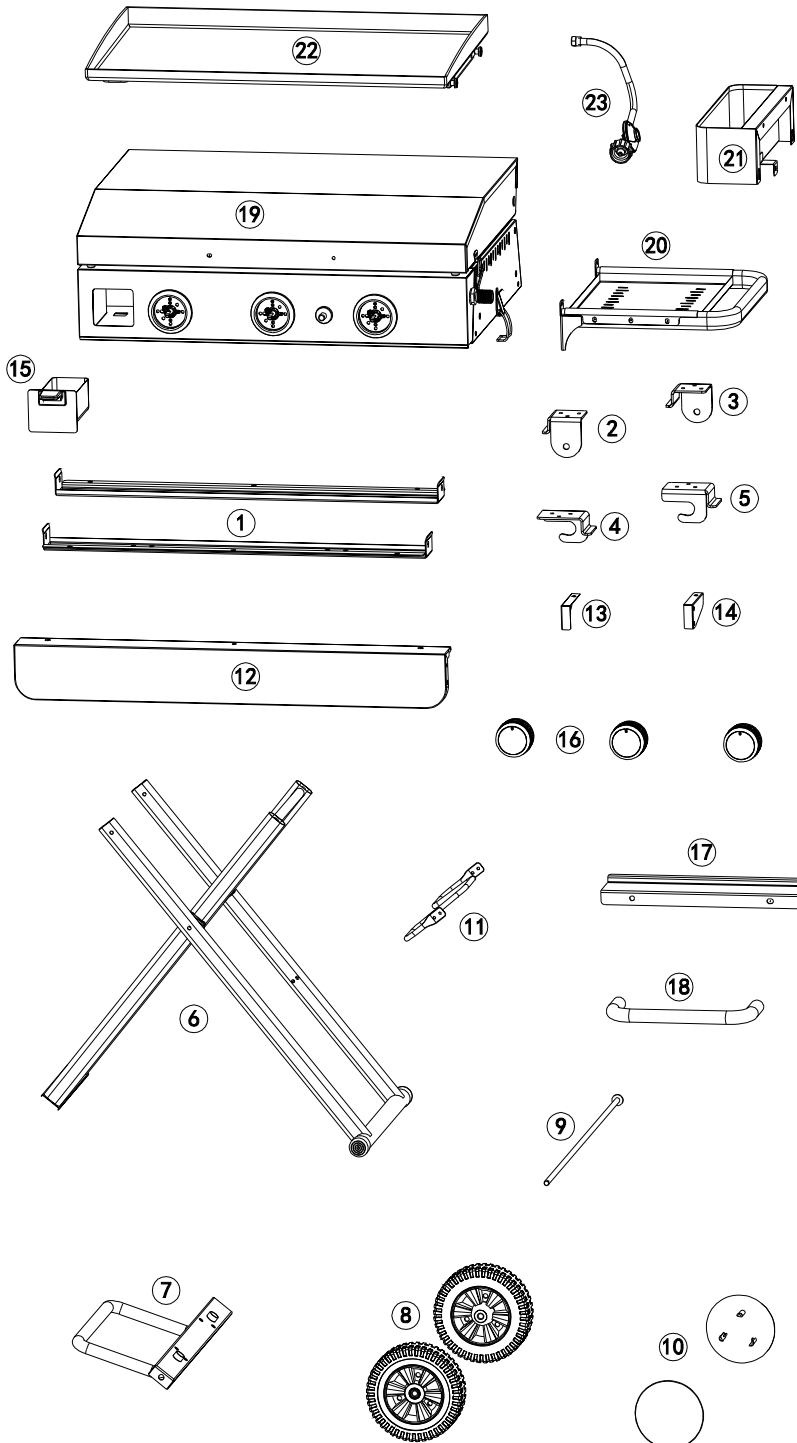

CUBION BBQ

**PRZENOŚNA 3-PALNIKOWA PŁYTA GAZOWA
MODEL: GP53L10S3P5M12T1J8**

GP53L10S3P5M12T1J8

① *2	② *1	③ *1
④ *1	⑤ *1	⑥ *1
⑦ *1	⑧ *2	⑨ *1
⑩ *1	⑪ *1	⑫ *1
⑬ *1	⑭ *1	⑮ *1
⑯ *3	⑰ *1	⑱ *1
⑲ *1	⑳ *1	㉑ *1
㉒ *1	㉓ *1	

A M5-10*28	B M4-10*12	C $\phi 1.2-21*1$	D *2
E M6-30*2	F M6-FS*2	G M6-12*2	H *2
I M5-TD*4	J M5-TD*2		

1

A

A		12PCS
---	--	-------

2

E

E		2PCS
---	--	------

F

A		4PCS
---	--	------

11

J		2PCS
B		2PCS
A		1PCS

12

13

14

15